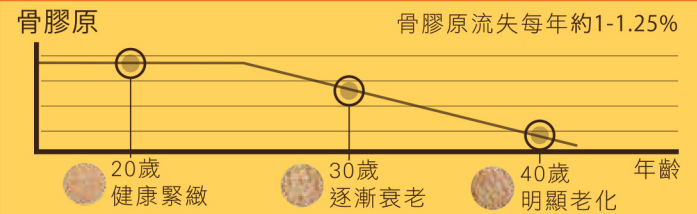

彩光膠原療程
原理: 用光頻彩光活化皮膚
功效: 淺層嫩膚效果, 皮膚變薄

持久度: 僅約2週 支出: 幾千至過萬療程要排期約時間

建議:
* 配合內服德國膠原EX, 提升效果更理想

膠原BB
原理: 冷凍光學技術
功效: 刺激膠原母體, 持續自我增生膠原

持久度: 3年不老, 需時間證實 支出: 一萬幾千

建議:
* 配合內服德國膠原EX, 提升效果更理想

什麼是膠原流失?

膠原佔皮膚7成*, 是肌膚的重要原素, 一旦流失, 衰老便呈現。要保持肌膚年輕、彈滑、亮煥, 必需從內到外膠原補充。